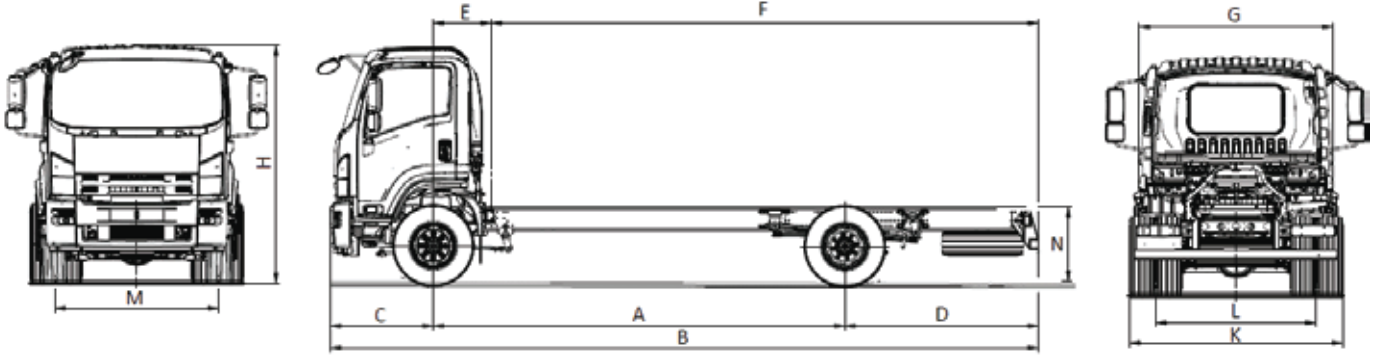

2 YIL
SINIRSIZ
KİLOMETRE
GARANTİSİ

ISUZU

EURO6

www.isuzu.com.tr

TORA - TİCARETİN KAPLANI

TEKNİK ÖZELLİKLER	TORA	TORA LONG	TORA YATAKLI	TORA LONG YATAKLI
ÖLÇÜLER (mm)				
A - Dingil Mesafesi	3900	4660	4100	5360
B - Azami Uzunluk	6784	8026	7025	8365
C - Ön Uzantı	1170		1170	
D - Arka Uzantı	1714	2196	1755	1835
E - Ön Dingil Kasa Başlangıç Arası Mesafe	656		996	
F - Faydalı Şasi ¹	4858	6200	4858	6200
G - Kabin Genişliği	2200		2200	
H - Azami Yükseklik	2650	26555	2650	2655
K - Arka Dingil Genişliği	2430		2420	
L - Arka iz genişliği	1815		1815	
M - Ön iz genişliği	1860		1860	
N - Boş Halde Şasi Yerden Yükseklik	985	985	985	985
Şasi genişliği	840		840	
AĞIRLIKLAR (kg)				
Azami Yüklü Ağırlık, GVW	15480	15430	15015	15700
Boş Ağırlık ²	4510	4570	4580	4670
Taşıma Kapasitesi (İstiap Haddi) ³	10970	10860	10435	11030
Ön Aks Kapasitesi	5500		5500	
Arka Aks Kapasitesi	10900		10900	
MOTOR				
Model	ISUZU 4HK1E6S - EURO6C			
Maksimum Net Güç	210 PS (154KW)@2400 rpm			
Maksimum Net Tork	706 Nm@1600 rpm			
Silindir Adedi, Hacmi	4 silindir, 5193 cc			
Tip	Commonrail Turbo Dizel Intercooler			
Egzoz Emisyon Sistemi	Seçimli Katalitik İndirgeme Sistemi (SCR) + Dizel Partikül Tutucu (DPD)			
ŞANZİMAN				
Model	ISUZU Manuel MZW6P			
Vites	6 İleri, 1 geri. Hava takviyeli vites geçişleri			
Arka Dingil Tahvil Oranı	5,86			
PERFORMANS				
Max Hız (km/h)	90			
Tırmanma Yeteneği (%)	35			
Dönüş Yarıçapı (mm)	6200	7350	6604	8618
SÜSPANSİYON SİSTEMİ				
Ön Süspansiyon	Parabolik çelik alaşım yaprak yay, Çift etkili hidrolik teleskobik amortisör ve denge çubuğu			
Arka Süspansiyon	Parabolik çelik alaşım yaprak yay, Çift etkili hidrolik teleskobik amortisör ve denge çubuğu			